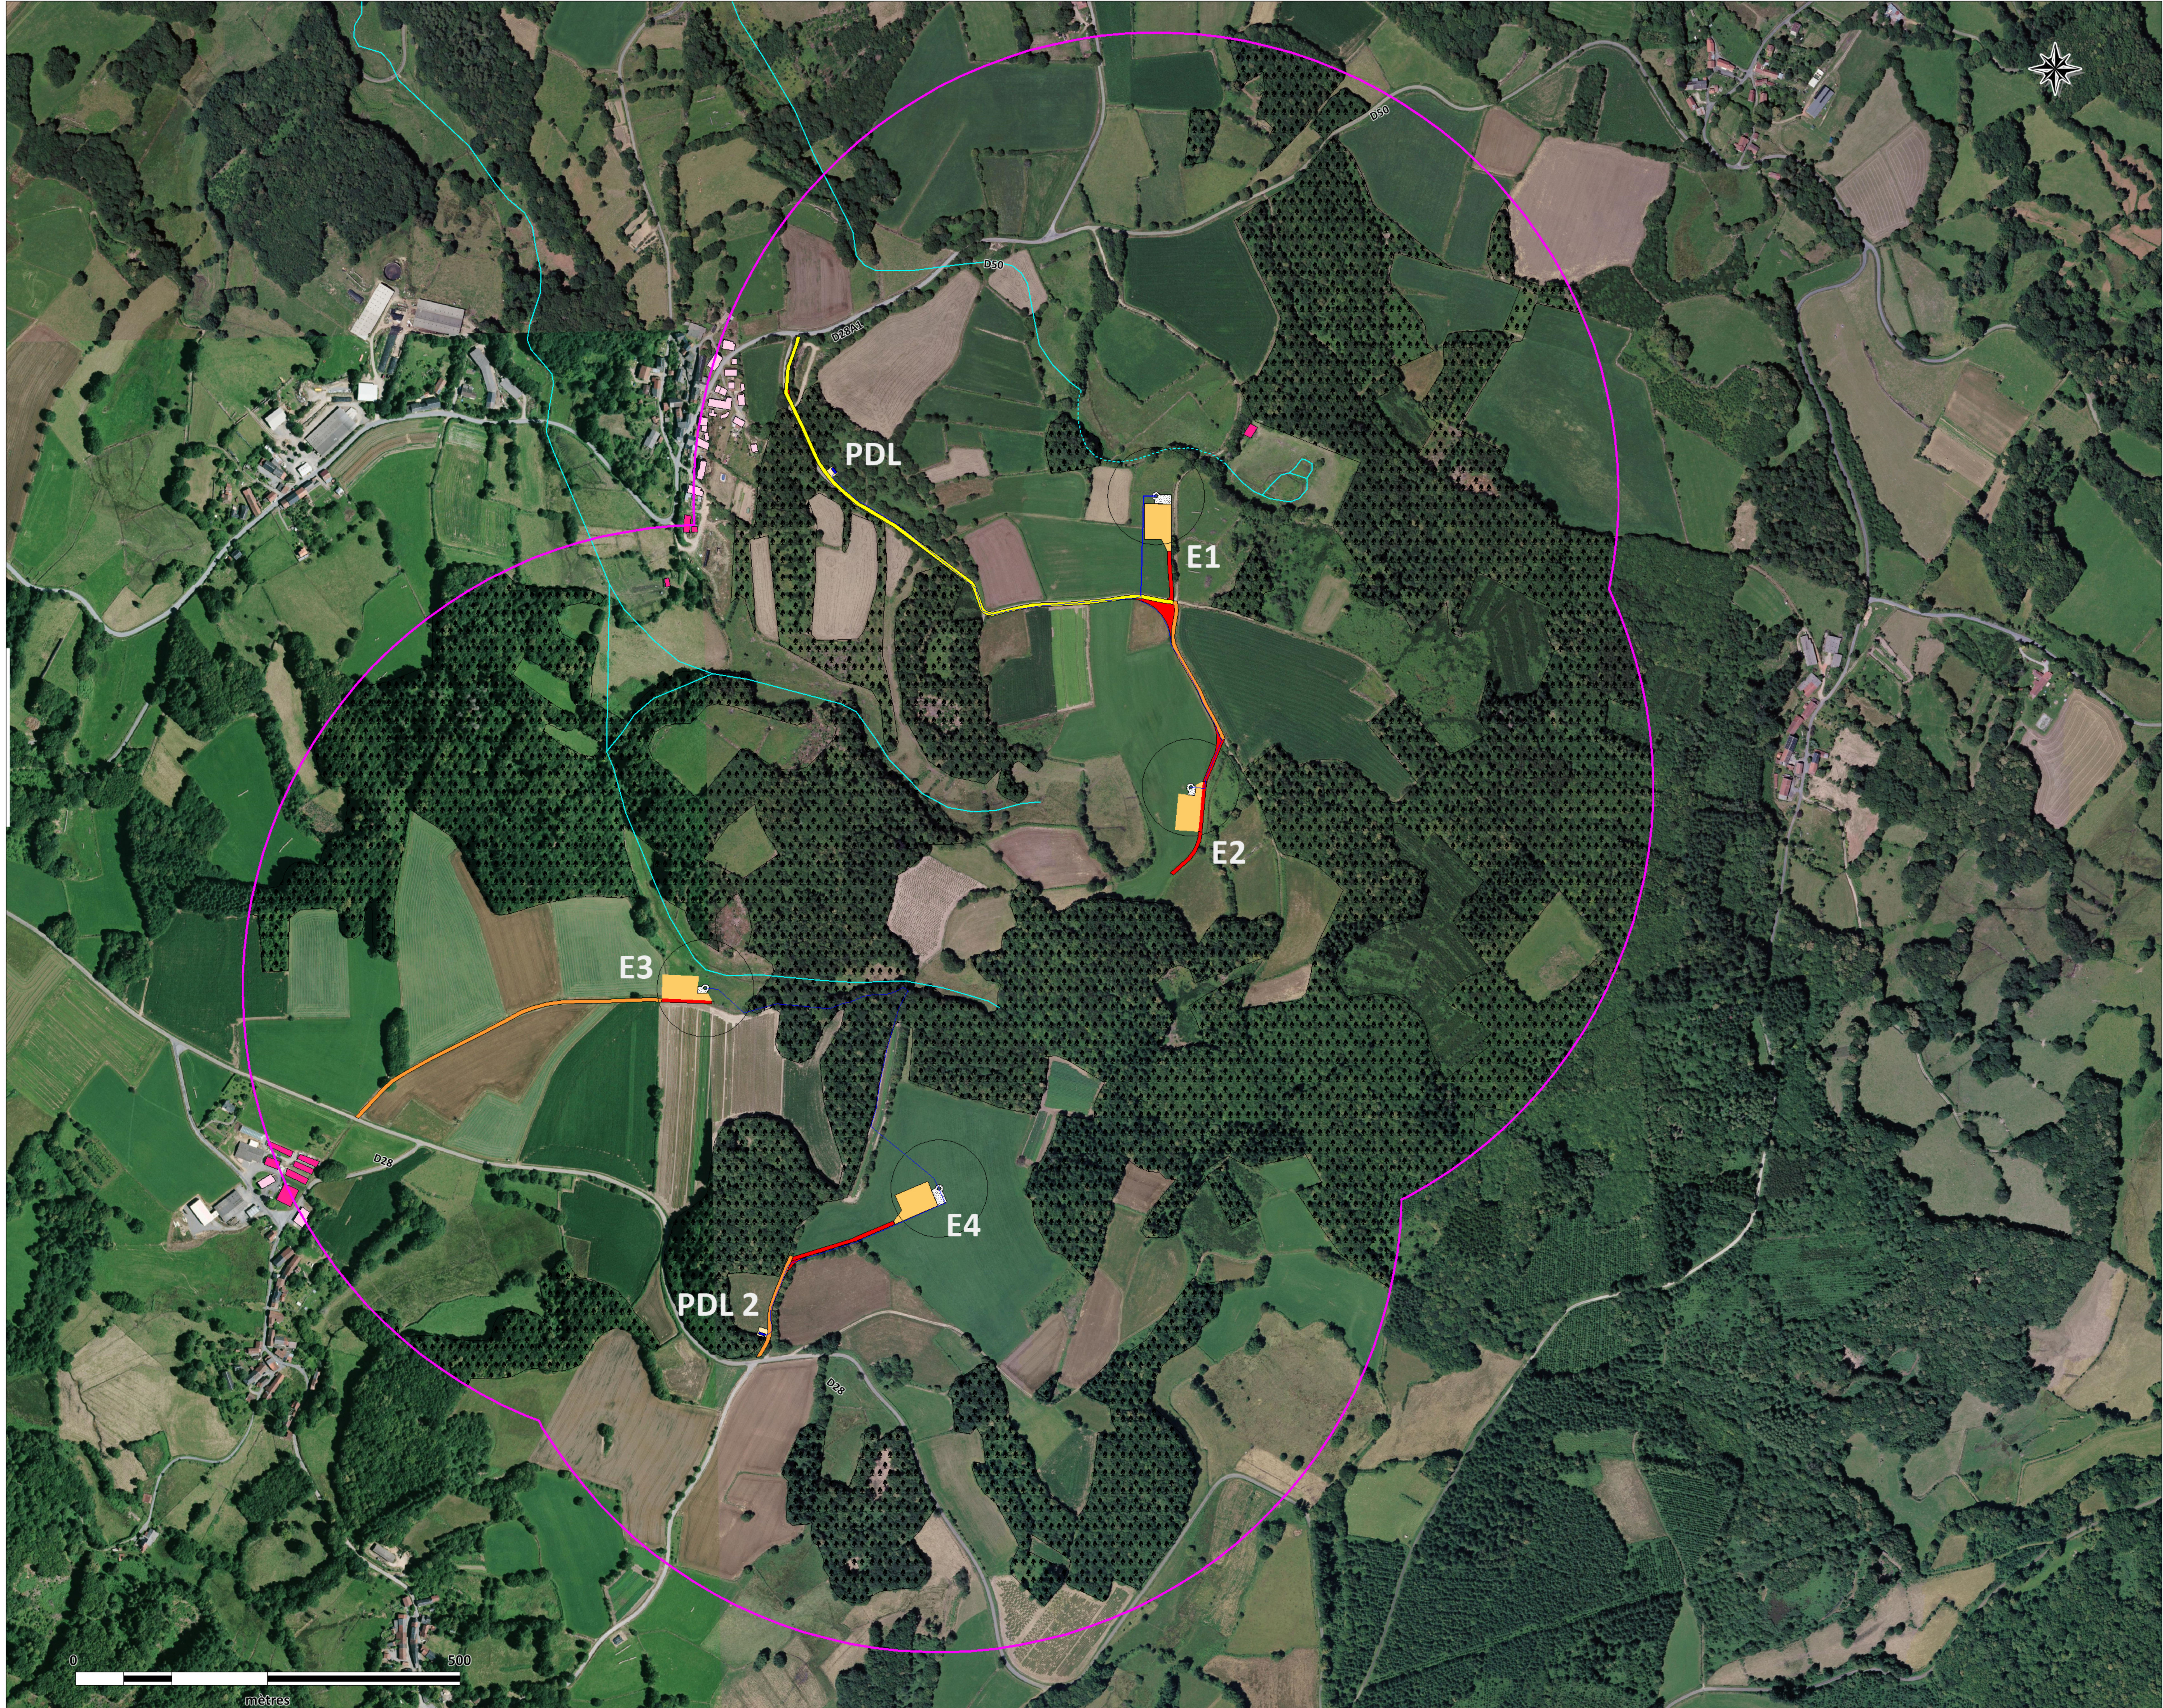

**PROJET ÉOLIEN DES AILES
DU PUY DU RIO**

AE 4.2 : Plan d'ensemble
Département de la Haute-Vienne (87)

LÉGENDE

Eolienne

Poste de Livraison

Voirie

Eléments paysagers

Echelle : 1/2 750

Format A0

20/11/2018 - GWV

Source du Fond : Géoportail