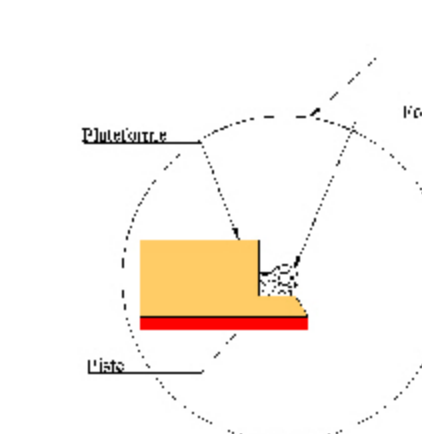

LÉGENDE

Eolienne